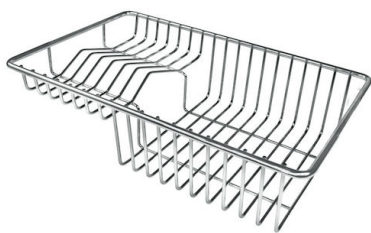

## IN DOTAZIONE

**Griglie Black Milanello**  
8100 602

**Piletta automatica Space Push Gun  
Metal - PO**  
8407 120

## ACCESSORI OPZIONALI

**Cestello portapiatti inox**  
8100 303

**Griglia portapiatti**  
8100 306

**Griglia portapiatti inox**  
8100 154

\* solo in abbinamento con l'accessorio  
8644 101

**Tagliere in HPDE**  
8657 001