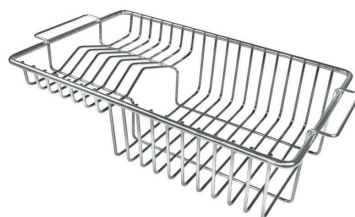

## IN DOTAZIONE

**Griglie Black Milanello**  
8100 602

**Piletta automatica Space Push Gun  
Metal - PO**  
8407 120

## ACCESSORI OPZIONALI

**Cestello portapiatti inox**  
8100 303

**Griglia portapiatti**  
8100 306

**Griglia portapiatti inox**  
8100 154

\* solo in abbinamento con l'accessorio  
8644 101

**Tagliere in HPDE**  
8657 001