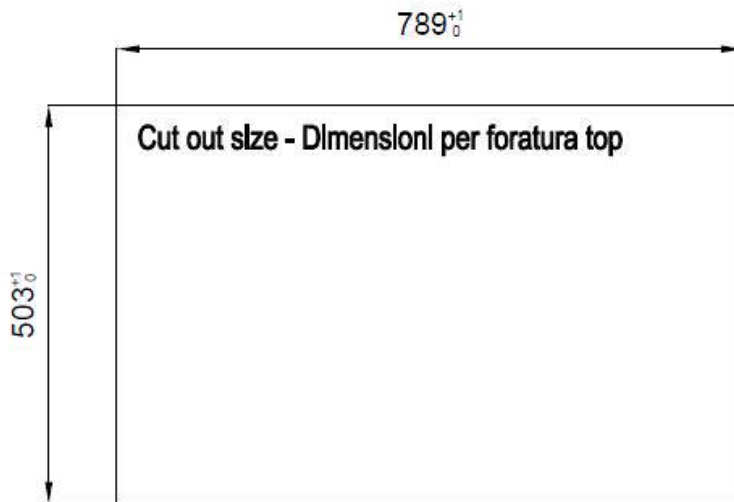

Lavello MILANELLO cod. 1034/05*

FT

FTS

GALLERIA FOTOGRAFICA