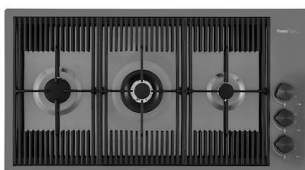

## ABBINAMENTI CONSIGLIATI

**Miscelatore Milanello**

8425 100

**Miscelatore Skin Gun Metal**

8424 856

**Piano cottura Milanello Gun Metal**

7681 006

**Piano cottura Milanello Gun Metal**